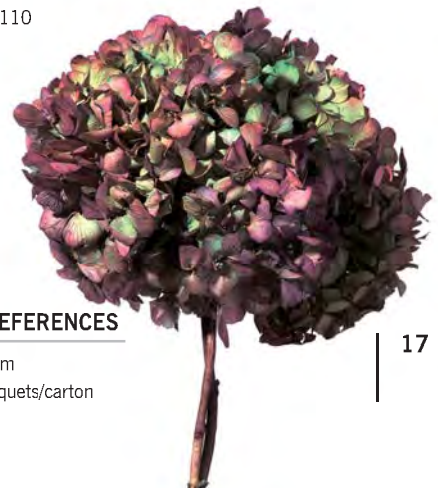

CREME BORDEAUX

HRT 0020

BLUE BORDEAUX

HRT 0620

ALL REFERENCES

18-25cm

15 bouquets/carton

AMARANTHUS / ALL REFERENCES